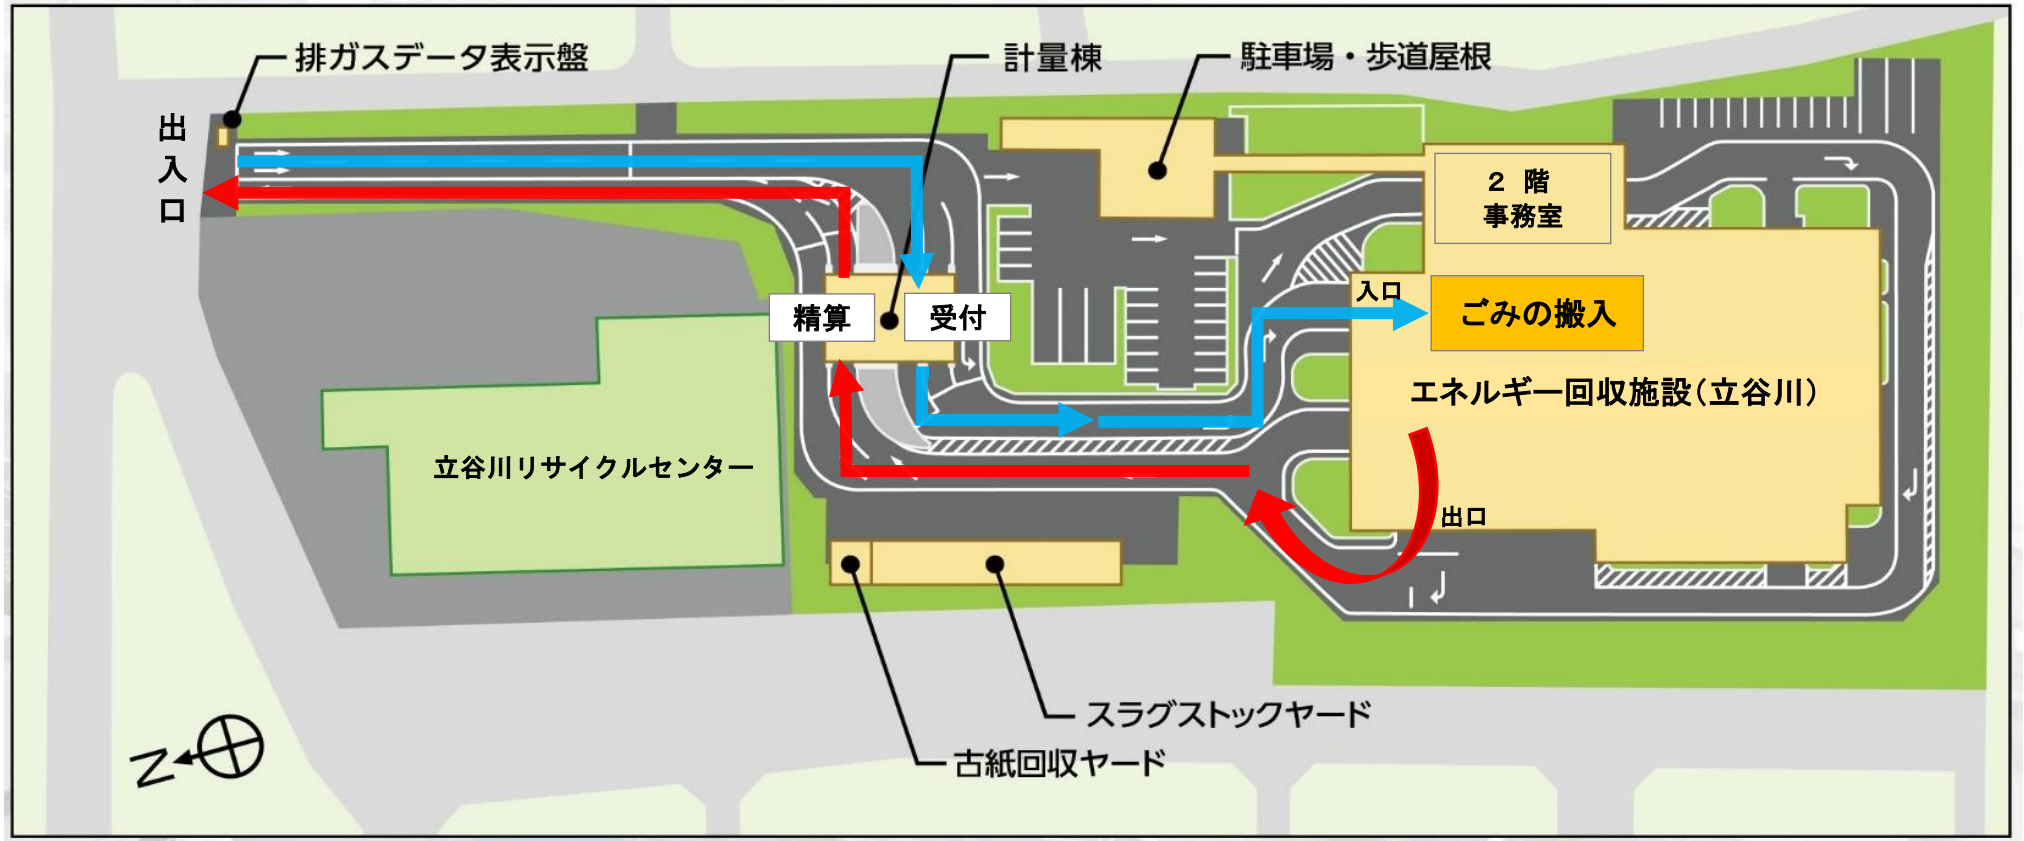

エネルギー回収施設（立谷川） ごみ搬入ルート

山形市公設地方卸売市場